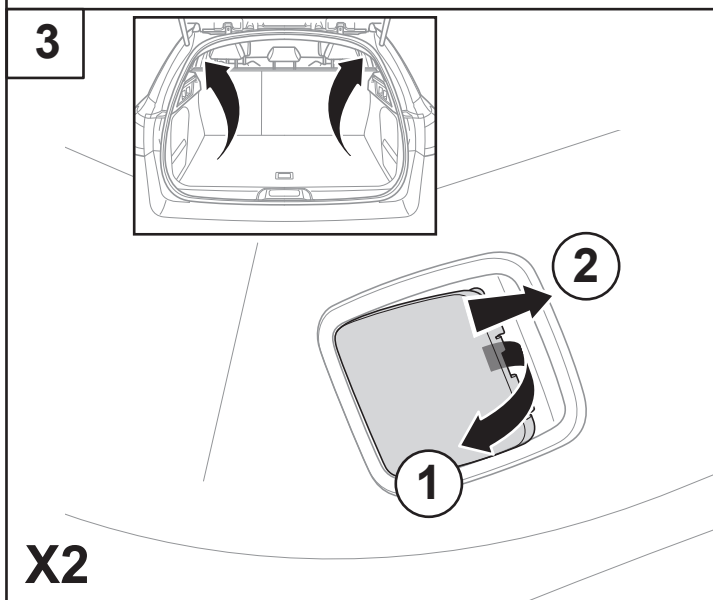

Réf. : 9412.21

- (FR) NOTICE DE POSE A USAGE PROFESSIONNEL / PHOTOS ET DESSINS NON CONTRACTUELS
- (GB) FITTING INSTRUCTIONS FOR PROFESSIONAL FITTERS / PICTURED AND DRAWINGS FOR ILLUSTRATION PURPOSES ONLY
- (ES) INSTRUCCIONES DE MONTAJE PARA USO PROFESIONAL / FOTOS Y DIBUJOS SIN VALOR CONTRACTUAL
- (P) MANUAL DE MONTAGEM PARA UTILIZACÃO PROFISSIONAL / FOTOGRAFIAS E DESENHOS NAO CONTRATUAIS
- (DE) MONTAGEANLEITUNG FÜR PROFESSIONNELLEN EINSATZ / NICHT VERTRAGSMÄSSIGE ZEICHNUNGEN UND BILDERN
- (IT) ISTRUZIONI DI POSA AD USO PROFESSIONALE / FOTO E DISEGNI NON CONTRATTUALI
- (NL) MONTAGEHANDLEIDING VOOR PROFESSIONEEL GEBRUIK / FOTO'S EN TEKENINGEN ZIJN SLECHTS TER ILLUSTRATIE