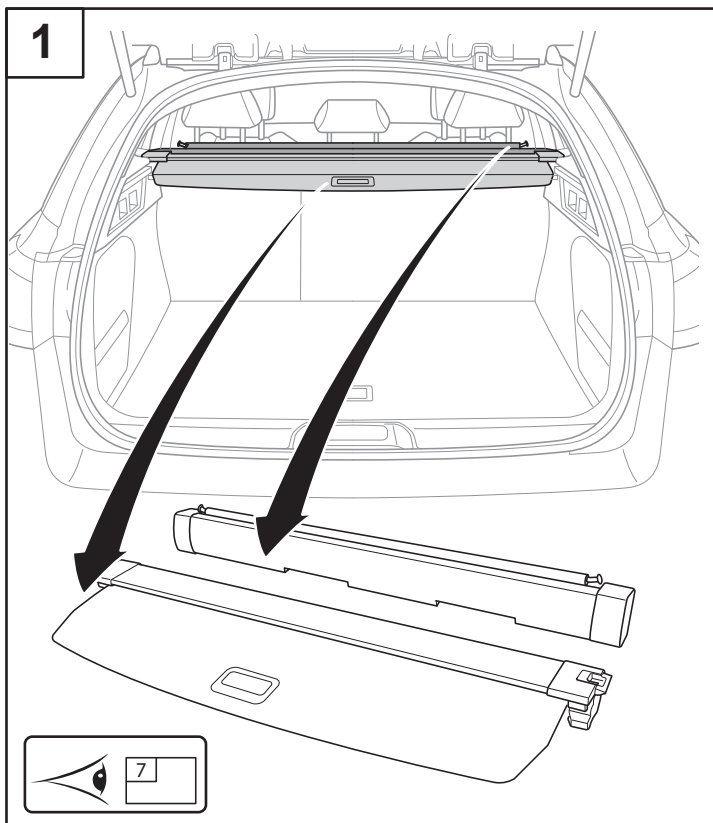

Réf. : 9412.21

- (FR) NOTICE DE POSE A USAGE PROFESSIONNEL / PHOTOS ET DESSINS NON CONTRACTUELS
- (GB) FITTING INSTRUCTIONS FOR PROFESSIONAL FITTERS / PICTURED AND DRAWINGS FOR ILLUSTRATION PURPOSES ONLY
- (ES) INSTRUCCIONES DE MONTAJE PARA USO PROFESIONAL / FOTOS Y DIBUJOS SIN VALOR CONTRACTUAL
- (P) MANUAL DE MONTAGEM PARA UTILIZACÃO PROFISSIONAL / FOTOGRAFIAS E DESENHOS NAO CONTRATUAIS
- (DE) MONTAGEANLEITUNG FÜR PROFESSIONNELLEN EINSATZ / NICHT VERTRAGSMÄSSIGE ZEICHNUNGEN UND BILDERN
- (IT) ISTRUZIONI DI POSA AD USO PROFESSIONALE / FOTO E DISEGNI NON CONTRATTUALI
- (NL) MONTAGEHANDLEIDING VOOR PROFESSIONEEL GEBRUIK / FOTO'S EN TEKENINGEN ZIJN SLECHTS TER ILLUSTRATIE