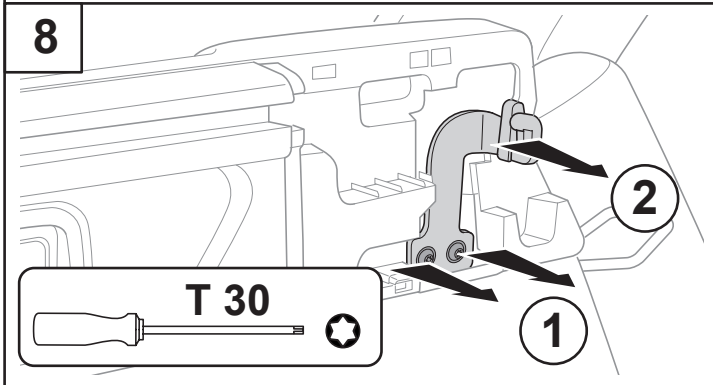

Réf. : 9412.21

- (FR) NOTICE DE POSE A USAGE PROFESSIONNEL / PHOTOS ET DESSINS NON CONTRACTUELS
- (GB) FITTING INSTRUCTIONS FOR PROFESSIONAL FITTERS / PICTURED AND DRAWINGS FOR ILLUSTRATION PURPOSES ONLY
- (ES) INSTRUCCIONES DE MONTAJE PARA USO PROFESIONAL / FOTOS Y DIBUJOS SIN VALOR CONTRACTUAL
- (P) MANUAL DE MONTAGEM PARA UTILIZACÃO PROFISSIONAL / FOTOGRAFIAS E DESENHOS NAO CONTRATUAIS
- (DE) MONTAGEANLEITUNG FÜR PROFESSIONNELLEN EINSATZ / NICHT VERTRAGSMÄSSIGE ZEICHNUNGEN UND BILDERN
- (IT) ISTRUZIONI DI POSA AD USO PROFESSIONALE / FOTO E DISEGNI NON CONTRATTUALI
- (NL) MONTAGEHANDLEIDING VOOR PROFESSIONEEL GEBRUIK / FOTO'S EN TEKENINGEN ZIJN SLECHTS TER ILLUSTRATIE