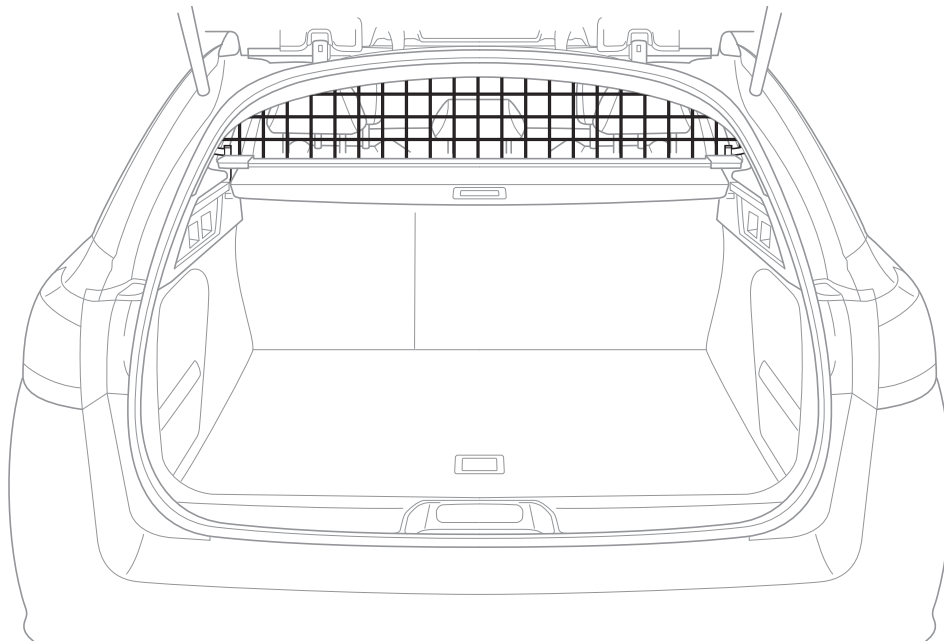

Réf. : 9412.21

- (FR) NOTICE DE POSE A USAGE PROFESSIONNEL / PHOTOS ET DESSINS NON CONTRACTUELS
- (GB) FITTING INSTRUCTIONS FOR PROFESSIONAL FITTERS / PICTURED AND DRAWINGS FOR ILLUSTRATION PURPOSES ONLY
- (ES) INSTRUCCIONES DE MONTAJE PARA USO PROFESIONAL / FOTOS Y DIBUJOS SIN VALOR CONTRACTUAL
- (P) MANUAL DE MONTAGEM PARA UTILIZACÃO PROFISSIONAL / FOTOGRAFIAS E DESENHOS NAO CONTRATUAIS
- (DE) MONTAGEANLEITUNG FÜR PROFESSIONNELLEN EINSATZ / NICHT VERTRAGSMÄSSIGE ZEICHNUNGEN UND BILDERN
- (IT) ISTRUZIONI DI POSA AD USO PROFESSIONALE / FOTO E DISEGNI NON CONTRATTUALI
- (NL) MONTAGEHANDLEIDING VOOR PROFESSIONEEL GEBRUIK / FOTO'S EN TEKENINGEN ZIJN SLECHTS TER ILLUSTRATIE