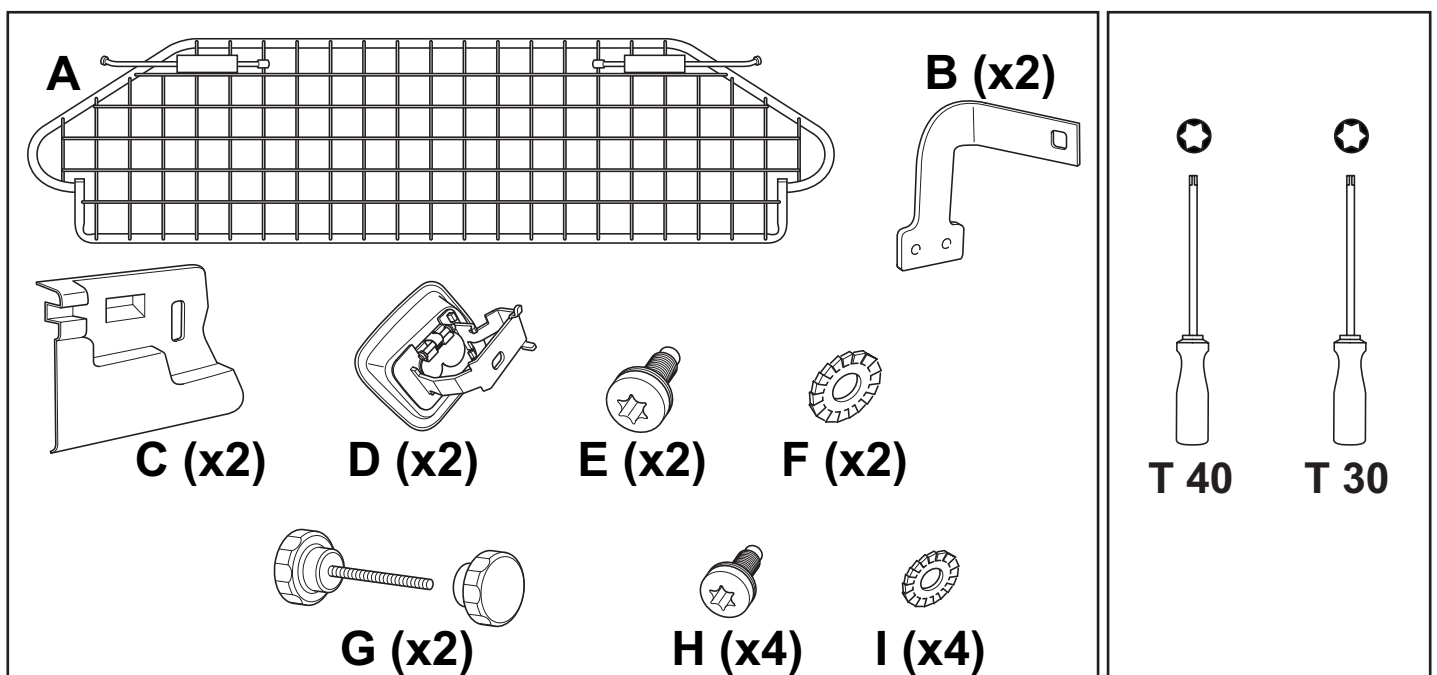

Réf. : 9412.21

- (FR) NOTICE DE POSE A USAGE PROFESSIONNEL / PHOTOS ET DESSINS NON CONTRACTUELS
- (GB) FITTING INSTRUCTIONS FOR PROFESSIONAL FITTERS / PICTURED AND DRAWINGS FOR ILLUSTRATION PURPOSES ONLY
- (ES) INSTRUCCIONES DE MONTAJE PARA USO PROFESIONAL / FOTOS Y DIBUJOS SIN VALOR CONTRACTUAL
- (P) MANUAL DE MONTAGEM PARA UTILIZACÃO PROFISSIONAL / FOTOGRAFIAS E DESENHOS NAO CONTRATUAIS
- (DE) MONTAGEANLEITUNG FÜR PROFESSIONNELLEN EINSATZ / NICHT VERTRAGSMÄSSIGE ZEICHNUNGEN UND BILDERN
- (IT) ISTRUZIONI DI POSA AD USO PROFESSIONALE / FOTO E DISEGNI NON CONTRATTUALI
- (NL) MONTAGEHANDLEIDING VOOR PROFESSIONEEL GEBRUIK / FOTO'S EN TEKENINGEN ZIJN SLECHTS TER ILLUSTRATIE

10

11

12

13

14